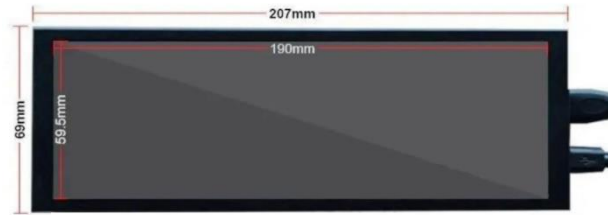

Nota:

*A BYRos Brasil se dá o direito de alterar seus produtos sem comunicar previamente o mercado. Antes da compra, informe sobre possíveis atualizações e melhorias em produtos.