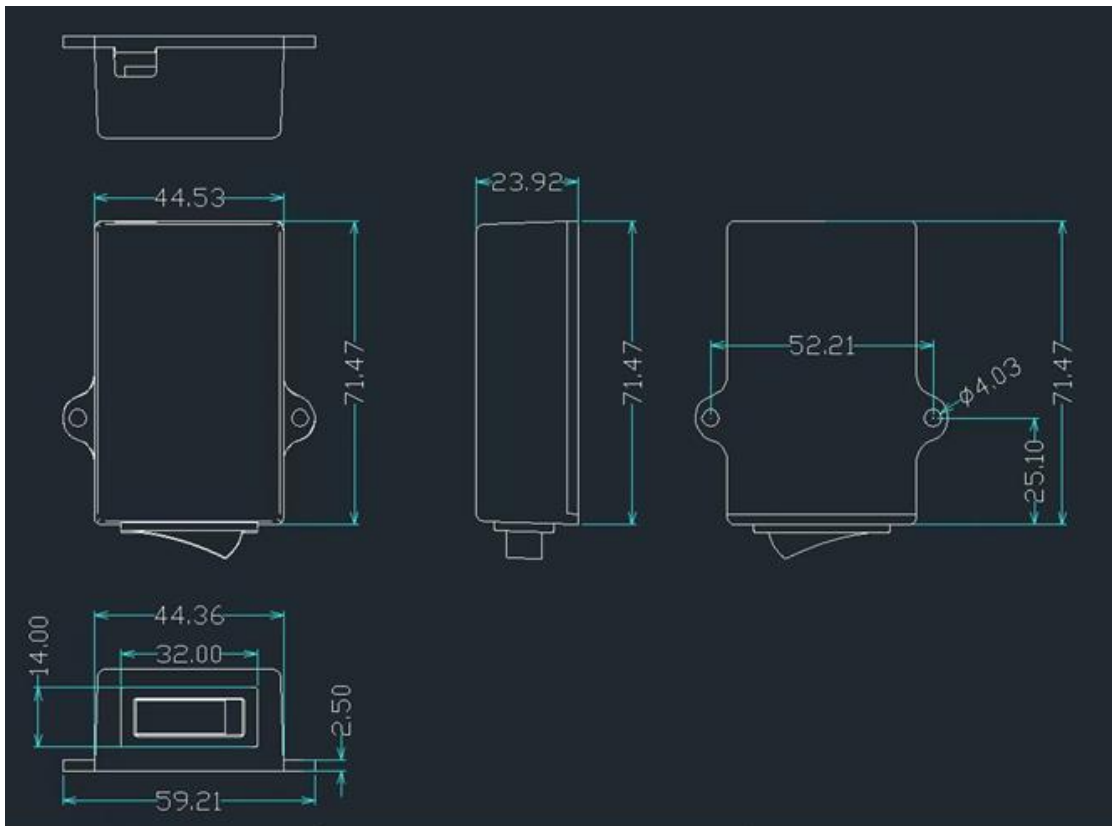

FLAT

DESCRIÇÃO:

Fácil de instalar e muito prático, o carregador FLAT foi especialmente projetado para ser utilizado abaixo de tampos de mesas ou longarinas, já que é fixado por fita dupla face ou parafusos, sem necessitar furação ou preparação do móvel., disponibilizando ao usuário duas portas USB tipo A.

INFORMAÇÕES TÉCNICAS:

- Acabamento externo em ABS com antichama
- Pronto para utilização, já que a fonte está integrada ao produto
- Formato retangular
- Disponível somente na cor preta
- Duas saídas USB Tipo A - 5V 4A
- Potência Total de 20W
- Opera de 100-240V, 50-60Hz com fonte integrada ao produto
- Acompanha cabo de alimentação de 1800mm com plugue 10A 2P+T (Padrão Brasileiro)