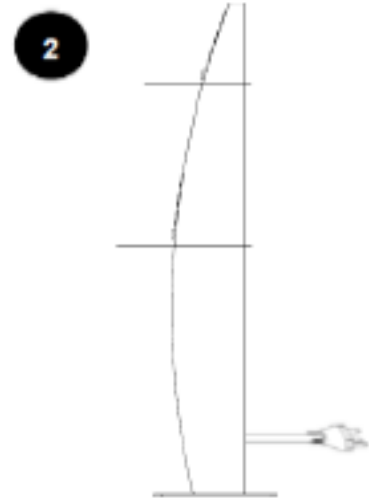

MEDIDAS: Medidas em milímetros.

INFORMAÇÕES TÉCNICAS:

- Estrutura metálica com pintura fosca.
- Duas bandejas de apoio para celulares.
- 6 tomadas 2P+T de 10A, 100-240V e 50-60Hz.
- 2 carregadores USB duplos de 5V - 1,5A, totalizando 4 carregadores USB.
- Plugue padrão brasileiro 2P+T 10A 250V.
- Centro de gravidade foi especialmente projetado para não tombar em caso de impactos.
- Produto de alta durabilidade, 100% metálico.

OPÇÕES DE CABOS:

Cabo com plugue 1800mm.

COR PRODUTO:

Preto fosco.

MANUAL DE INSTALAÇÃO:

SUPER START TORRE

Manual de instalação.

Posicione a Super Start Torre no local desejado.