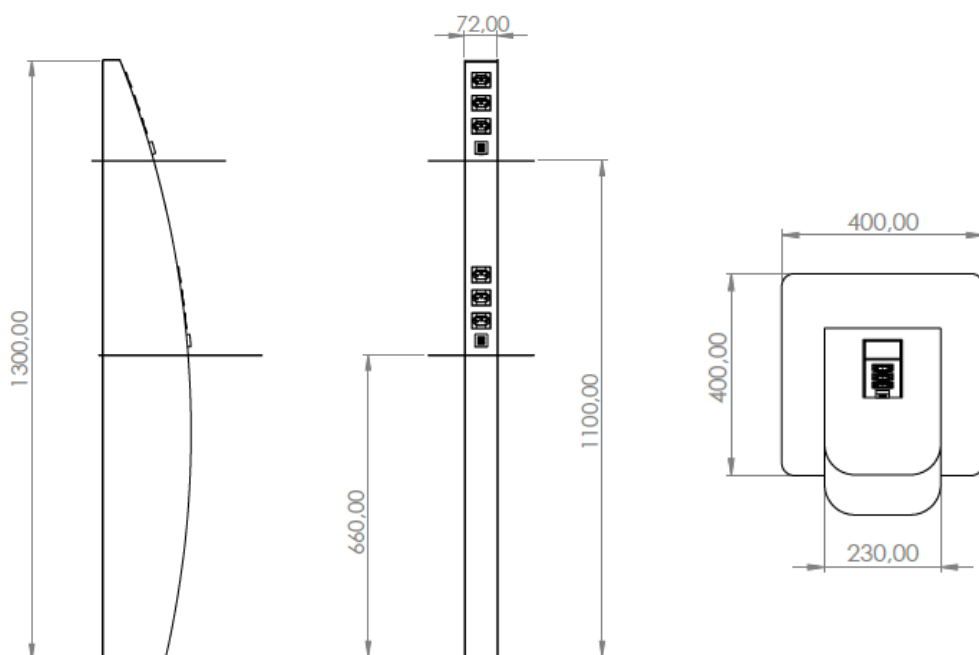

SUPER START TORRE

DESCRIÇÃO:

A Super Start Torre é uma solução para carregamento de celulares em locais de alto fluxo de pessoas, como aeroportos, feiras, eventos, exposições, etc visto sua grande capacidade de carregamento e potência. Disponibiliza de forma simples e prática, seis tomadas e duas saídas USB duplos. Fabricada totalmente em material metálico, a mesma foi projetada para não causar nem ser suscetível à perturbações eletromagnéticas no ambiente (ruídos elétricos induzidos ou conduzidos). Já vem com cabo de alimentação com plugue para rápida conexão.

MEDIDAS: Medidas em milímetros.

INFORMAÇÕES TÉCNICAS:

- Estrutura metálica com pintura fosca.
- Duas bandejas de apoio para celulares.
- 6 tomadas 2P+T de 10A, 100-240V e 50-60Hz.
- 2 carregadores USB duplos de 5V - 1,5A, totalizando 4 carregadores USB.
- Plugue padrão brasileiro 2P+T 10A 250V.
- Centro de gravidade foi especialmente projetado para não tombar em caso de impactos.
- Produto de alta durabilidade, 100% metálico.

OPÇÕES DE CABOS:

Cabo com plugue 1800mm.

COR PRODUTO:

Preto fosco.

MANUAL DE INSTALAÇÃO:

SUPER START TORRE

Manual de instalação.

Posicione a Super Start Torre no local desejado.