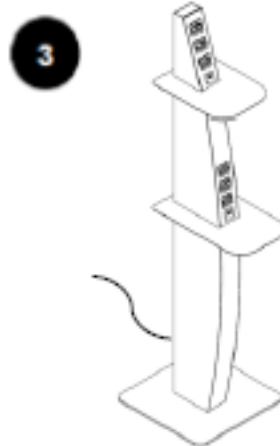

MEDIDAS: Medidas em milímetros.

INFORMAÇÕES TÉCNICAS:

- Estrutura metálica com pintura fosca.
- Duas bandejas de apoio para celulares.
- 6 tomadas 2P+T de 10A, 100-240V e 50-60Hz.
- 2 carregadores USB duplos de 5V - 1,5A, totalizando 4 carregadores USB.
- Plugue padrão brasileiro 2P+T 10A 250V.
- Centro de gravidade foi especialmente projetado para não tombar em caso de impactos.
- Produto de alta durabilidade, 100% metálico.

OPÇÕES DE CABOS:

Cabo com plugue 1800mm.

COR PRODUTO:

Preto fosco.

MANUAL DE INSTALAÇÃO:

SUPER START TORRE

Manual de instalação.

Posicione a Super Start Torre no local desejado.

Ligue a Super Start Torre na tomada.

Pronto, você já está com a Super Start Torre instalada.

Nota:

*A BYRos Brasil se dá o direito de alterar seus produtos sem comunicar previamente o mercado. Antes da compra, informe sobre possíveis atualizações e melhorias em produtos.