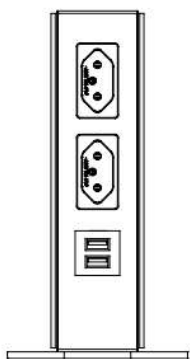

MINI STORM TORRE

DESCRIÇÃO:

A Mini Storm Torre é uma solução prática para carregamento de celulares. Fabricada em alumínio e aço, a Storm Torre possui um design moderno e agradável, combinando com qualquer ambiente. Disponibiliza de forma simples e prática, duas tomadas e um carregador USB simples. Como os demais produtos da BYRos Brasil, a mesma foi projetada para não causar nem ser suscetível à perturbações eletromagnéticas no ambiente (ruídos elétricos induzidos ou conduzidos). Já vem com cabo de alimentação com plugue para rápida conexão e base que permite perfeita estabilidade.

MEDIDAS:

INFORMAÇÕES TÉCNICAS:

- Estrutura em alumínio.
- Parte frontal em aço, pintado na cor preta ou branca.
- 2 tomadas 2P+T de 10A, 100-240V e 50-60Hz.
- Carregador USB de 5V 1,5A.
- Cabo de 1800mm com plugue 10A 2P+T.

OPÇÕES DE CARGA:

USB duplo. USB simples.

OPÇÕES DE CABOS:

Cabo com plugue 3000mm.

Cabo com plugue 1800mm.

Cabo ponta aberta.

COR PRODUTOS:

Preto fosco.

Prata fosco.

Branco Brilhante.

COR TOMADAS:

Preto.

Branco.

Manual de instalação:

1- Retire a Mini Storm Torre da embalagem.

2- Plugue a Mini Storm Torre na tomada.