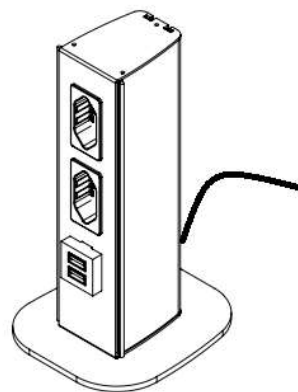

MINI STORM TORRE

DESCRIÇÃO:

A Mini Storm Torre é uma solução prática para carregamento de celulares. Fabricada em alumínio e aço, a Storm Torre possui um design moderno e agradável, combinando com qualquer ambiente. Disponibiliza de forma simples e prática, duas tomadas e um carregador USB simples. Como os demais produtos da BYRos Brasil, a mesma foi projetada para não causar nem ser suscetível à perturbações eletromagnéticas no ambiente (ruídos elétricos induzidos ou conduzidos). Já vem com cabo de alimentação com plugue para rápida conexão e base que permite perfeita estabilidade.

MEDIDAS:

INFORMAÇÕES TÉCNICAS:

- Estrutura em alumínio.
- Parte frontal em aço, pintado na cor preta ou branca.
- 2 tomadas 2P+T de 10A, 100-240V e 50-60Hz.
- Carregador USB de 5V 1,5A.
- Cabo de 1800mm com plugue 10A 2P+T.

OPÇÕES DE CARGA:

USB duplo. USB simples.

OPÇÕES DE CABOS:

Cabo com plugue 3000mm.

Cabo com plugue 1800mm.

Cabo ponta aberta.

COR PRODUTOS:

Preto fosco.

Prata fosco.

Branco Brilhante.

COR TOMADAS:

Preto.

Branco.

Manual de instalação:

1- Retire a Mini Storm Torre da embalagem.

2- Plugue a Mini Storm Torre na tomada.