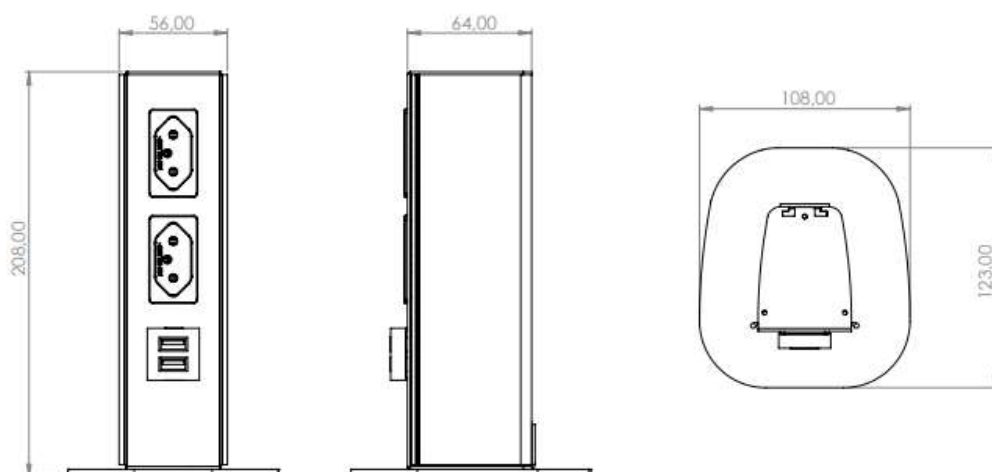

MINI STORM TORRE

DESCRIÇÃO:

A Mini Storm Torre é uma solução prática para carregamento de celulares. Fabricada em alumínio e aço, a Storm Torre possui um design moderno e agradável, combinando com qualquer ambiente. Disponibiliza de forma simples e prática, duas tomadas e um carregador USB simples. Como os demais produtos da BYRos Brasil, a mesma foi projetada para não causar nem ser suscetível à perturbações eletromagnéticas no ambiente (ruídos elétricos induzidos ou conduzidos). Já vem com cabo de alimentação com plugue para rápida conexão e base que permite perfeita estabilidade.

MEDIDAS:

INFORMAÇÕES TÉCNICAS:

- Estrutura em alumínio.
- Parte frontal em aço, pintado na cor preta ou branca.
- 2 tomadas 2P+T de 10A, 100-240V e 50-60Hz.
- Carregador USB de 5V 1,5A.
- Cabo de 1800mm com plugue 10A 2P+T.

OPÇÕES DE CARGA:

USB duplo. USB simples.

OPÇÕES DE CABOS:

Cabo com plugue 3000mm.

Cabo com plugue 1800mm.

Cabo ponta aberta.

COR PRODUTOS:

Preto fosco.

Prata fosco.

Branco Brilhante.

COR TOMADAS:

Preto.

Branco.

Manual de instalação:

1- Retire a Mini Storm Torre da embalagem.

2- Plugue a Mini Storm Torre na tomada.