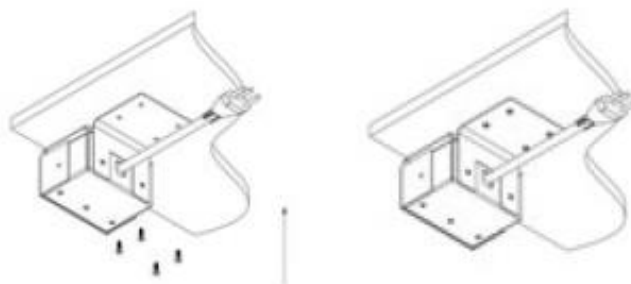

## MANUAL DE INSTALAÇÃO:

Instale os terminais de dados conforme o guia de instalação do adaptador de voz/dados, BE01421

- 1** Posicione START FIX no local de sua preferência.

- 2** Insira os parafusos na furacão indicada e fixe-os para que o acessório fique firme na superfície.

- 3** Ligue o START FIX à tomada.

Nota:

\*A BYRos Brasil se dá o direito de alterar seus produtos sem comunicar previamente o mercado. Antes da compra, informe sobre possíveis atualizações e melhorias em produtos.