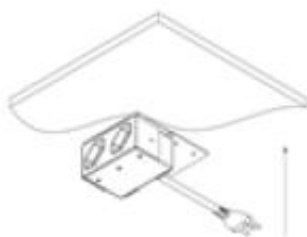

## MANUAL DE INSTALAÇÃO:

Instale os terminais de dados conforme o guia de instalação do adaptador de voz/dados, BE01421

- 1** Posicione START FIX no local de sua preferência.

- 2** Insira os parafusos na furacão indicada e fixe-os para que o acessório fique firme na superfície.