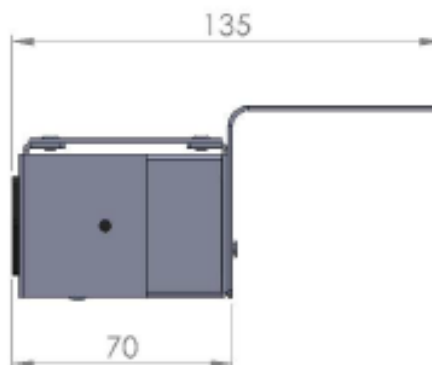

## MEDIDAS:

No. de Módulos	"X" (mm)
2	95
4	185

O comprimento do produto varia conforme a quantidade de módulos.

As variações dessa medida se encontram na tabela à esquerda.

\*Obs.: medidas em milímetros

- Estrutura do produto metálica com pintura acetinada.
- Disponível em diferentes configurações de energia e dados de 2 e 4 módulos.
- Acompanha Kit adaptador de Tecnologias.
- Aplicação do acessório na parte inferior dos móveis.
- O acessório não requer instalação elétrica.
- Faixa de uso de 100-240V, 50-60Hz.
- Tomada padrão brasileiro 2P+T 10A 250V.
- Plugue padrão brasileiro 2P+T 10A 250V.
- Tomadas blindadas: usuário não tem acesso à fiação.