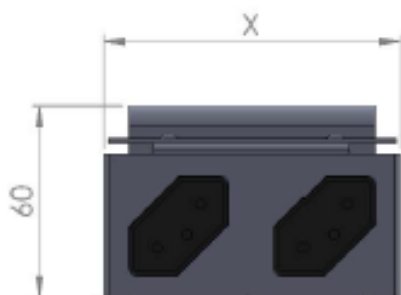

## DESCRIÇÃO:

A linha Start FIX foi desenvolvida para ser fixada na parte inferior do tampo, mantendo a superfície do móvel intacta, sem a necessidade de recortes e sem interferir no ambiente de trabalho. Discreta e versátil, esta linha de produtos pode ser utilizada em plataformas de trabalho, salas de reunião, ambientes colaborativos e em muitos outros projetos. Plug&Play, Start FIX é uma solução segura e de fácil instalação.

## MEDIDAS:

No. de Módulos	"X" (mm)
2	95
4	185

O comprimento do produto varia conforme a quantidade de módulos.

As variações dessa medida se encontram na tabela à esquerda.

\*Obs.: medidas em milímetros

- Estrutura do produto metálica com pintura acetinada.
- Disponível em diferentes configurações de energia e dados de 2 e 4 módulos.
- Acompanha Kit adaptador de Tecnologias.
- Aplicação do acessório na parte inferior dos móveis.
- O acessório não requer instalação elétrica.
- Faixa de uso de 100-240V, 50-60Hz.
- Tomada padrão brasileiro 2P+T 10A 250V.
- Plugue padrão brasileiro 2P+T 10A 250V.
- Tomadas blindadas: usuário não tem acesso à fiação.