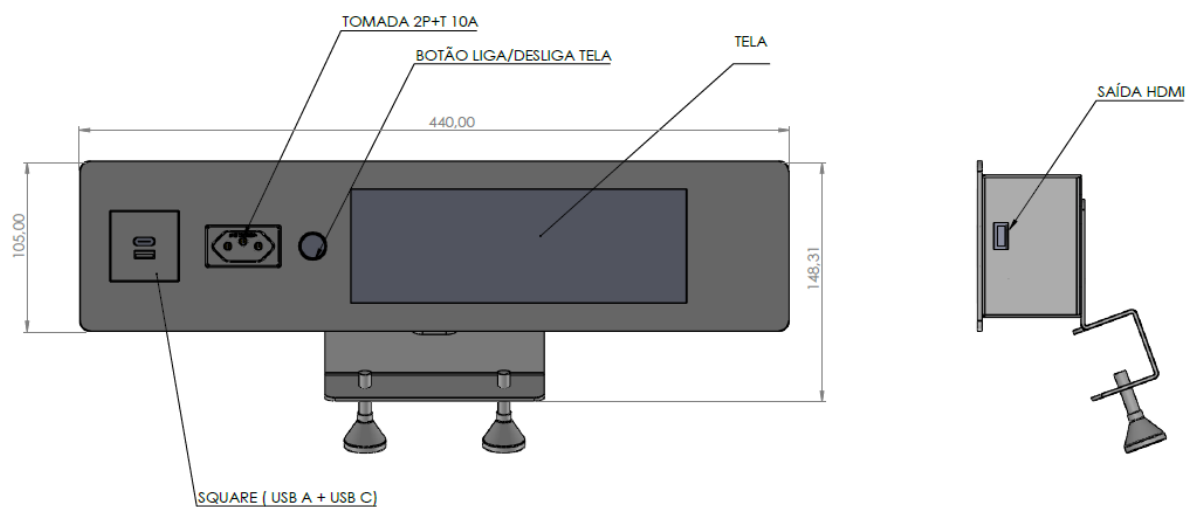

Nota:

*A BYRos Brasil se dá o direito de alterar seus produtos sem comunicar previamente o mercado. Antes da compra, informe sobre possíveis atualizações e melhorias em produtos.