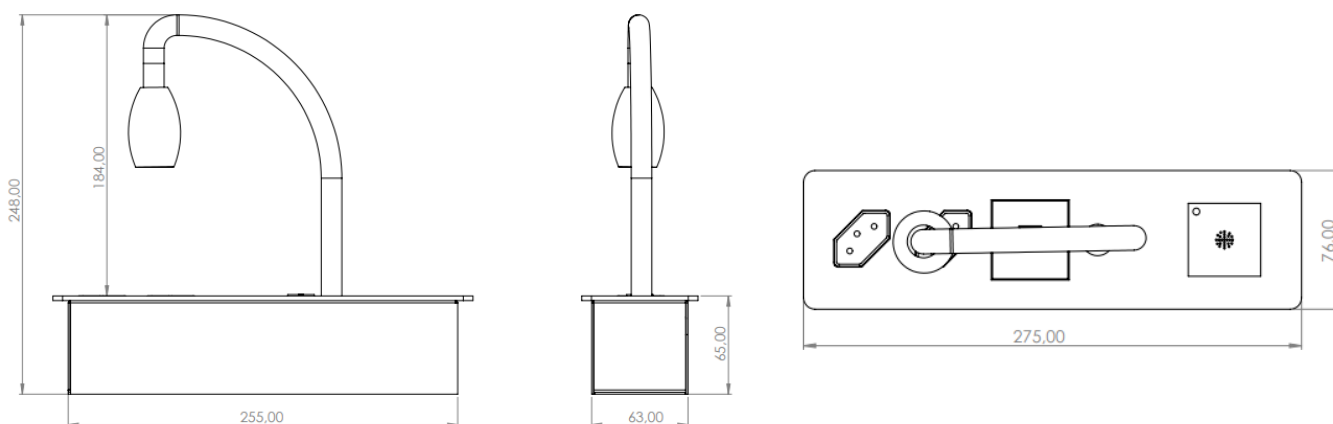

## MEDIDAS:

Obs: Medidas em milímetros.

## INFORMAÇÕES TÉCNICAS:

- Equipado com duas tomadas 2P+T de 10A.
- Equipado com acessório luminária flexível modelo Light I - BYRos Brasil.
- Equipado com acessório caixa de som com microfone modelo Sound II - BYRos Brasil.
- Equipado com acessório USB A+C modelo Square - BYRos Brasil.
- Estrutura metálica com pintura eletrostática fosca.
- Disponível na cor preta ou branca.
- 100-240V 50-60Hz.
- Cabo 1800mm com plugue 10A 2P+T.
- Acompanha manual de instalação.

### 1 Dimensões para recorte (mm):