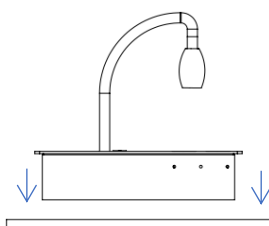

2

Insira a Super Start no recorte, após com a ajuda dos manípulos fixe a Super Start no móvel.