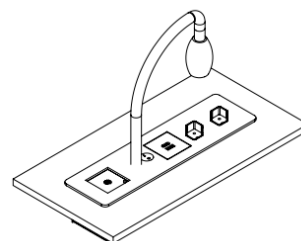

3

Ligue a Super Start à tomada.

Nota:

*A BYRos Brasil se dá o direito de alterar seus produtos sem comunicar previamente o mercado. Antes da compra, informe sobre possíveis atualizações e melhorias em produtos.