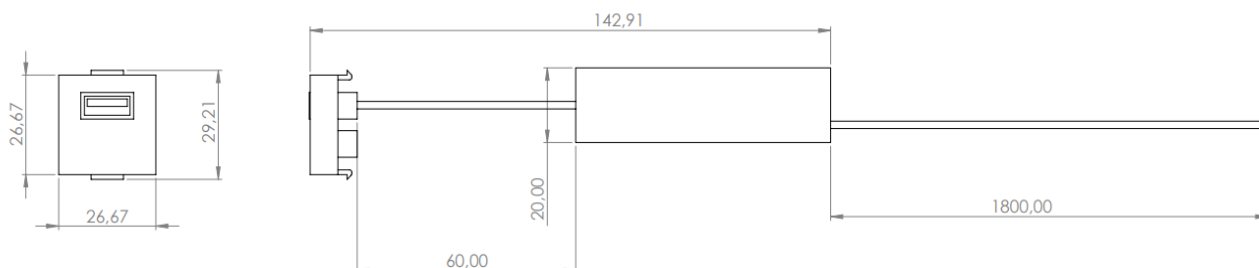

START ONE

DESCRIÇÃO:

Solução discreta e eficiente com inúmeras aplicações. START ONE permite o acesso à energia através de suas saídas USB. START ONE é uma solução compacta com poderosa potência que pode facilmente ser fixada à superfícies, mesas, poltronas e etc. Perfeito para carregar seu celular, luminárias e outros acessórios com muita agilidade e qualidade. Produto para ser embutido no mobiliário, pois não possui involucro de proteção.

MEDIDAS: *Obs.: Medidas em milímetros.

INFORMAÇÕES TÉCNICAS:

- Acabamento externo em plástico.
- Pode ser utilizado em mesas, sofás, poltronas, estações de trabalho, com espessura de 1,2mm até 2mm.
- Pode ser USB simples ou duplo.
- 1.5 ampéres por porta USB.
- Faixa de uso de 100-240V, 50-60Hz.
- Cabo com plugue padrão brasileiro 2 pinos com 1800 mm – 10A 250V.
- Fonte de alimentação integrada ao produto.