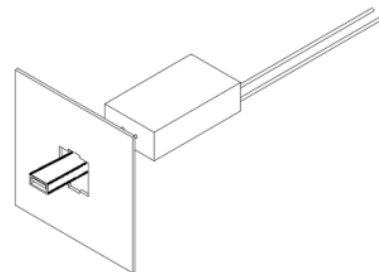

MEDIDAS: *Obs.: Medidas em milímetros.

INFORMAÇÕES TÉCNICAS:

- Acabamento externo em plástico.
- Pode ser utilizado em mesas, sofás, poltronas, estações de trabalho, com espessura de 1,2mm até 2mm.
- Pode ser USB simples ou duplo.
- 1.5 ampéres por porta USB.
- Faixa de uso de 100-240V, 50-60Hz.
- Cabo com plugue padrão brasileiro 2 pinos com 1800 mm – 10A 250V.
- Fonte de alimentação integrada ao produto.

COR PRODUTO (Acabamento frontal)

Preto.

Branco.

MANUAL DE INSTALAÇÃO :

START ONE

Faça um recorte no mobiliário conforme dimensões acima.

Passo o conector USB por dentro do recorte.

Encaixe a moldura plástica no conector USB.

Por fim, encaixe a moldura plástica no recorte e após, ligue-o na tomada.

Nota:

*A BYRos Brasil se dá o direito de alterar seus produtos sem comunicar previamente o mercado. Antes da compra, informe sobre possíveis atualizações e melhorias em produtos.