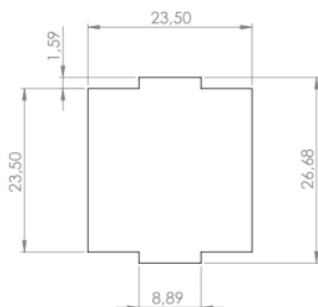

MEDIDAS: *Obs.: Medidas em milímetros.

INFORMAÇÕES TÉCNICAS:

- Acabamento externo em plástico.
- Pode ser utilizado em mesas, sofás, poltronas, estações de trabalho, com espessura de 1,2mm até 2mm.
- Pode ser USB simples ou duplo.
- 1.5 ampéres por porta USB.
- Faixa de uso de 100-240V, 50-60Hz.
- Cabo com plugue padrão brasileiro 2 pinos com 1800 mm – 10A 250V.
- Fonte de alimentação integrada ao produto.

COR PRODUTO (Acabamento frontal)

Preto.

Branco.

MANUAL DE INSTALAÇÃO :

START ONE

Faça um recorte no mobiliário conforme dimensões acima.

Passo o conector USB por dentro do recorte.

Encaixe a moldura plástica no conector USB.

Por fim, encaixe a moldura plástica no recorte e após, ligue-o na tomada.

Nota:

*A BYRos Brasil se dá o direito de alterar seus produtos sem comunicar previamente o mercado. Antes da compra, informe sobre possíveis atualizações e melhorias em produtos.