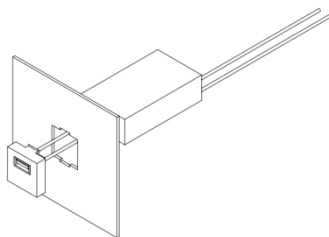

MEDIDAS: *Obs.: Medidas em milímetros.

INFORMAÇÕES TÉCNICAS:

- Acabamento externo em plástico.
- Pode ser utilizado em mesas, sofás, poltronas, estações de trabalho, com espessura de 1,2mm até 2mm.
- Pode ser USB simples ou duplo.
- 1.5 ampéres por porta USB.
- Faixa de uso de 100-240V, 50-60Hz.
- Cabo com plugue padrão brasileiro 2 pinos com 1800 mm – 10A 250V.
- Fonte de alimentação integrada ao produto.

COR PRODUTO (Acabamento frontal)

Preto.

Branco.

MANUAL DE INSTALAÇÃO :

START ONE

Faça um recorte no mobiliário conforme dimensões acima.

Passo o conector USB por dentro do recorte.

Encaixe a moldura plástica no conector USB.

Por fim, encaixe a moldura plástica no recorte e após, ligue-o na tomada.

Nota:

*A BYRos Brasil se dá o direito de alterar seus produtos sem comunicar previamente o mercado. Antes da compra, informe sobre possíveis atualizações e melhorias em produtos.