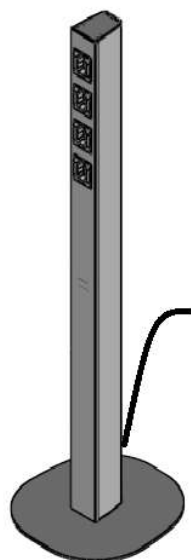

STORM TORRE

DESCRIÇÃO:

A Storm Torre é uma solução prática para carregamento de celulares em recepções, salas de espera, salas de treinamentos, feiras e eventos ou locais de grande fluxo de pessoas, como aeroportos, pronto socorros, bancos, restaurantes, etc... já que disponibiliza de forma simples e prática, 3 tomadas para conexão de carregadores e dois carregadores USB. Fabricada com estrutura de alumínio e face em metal, a mesma possui design moderno e agradável, combinando com qualquer ambiente.

MEDIDAS:

INFORMAÇÕES TÉCNICAS:

- Estrutura em alumínio com placa frontal em aço pintado nas cores preta ou branca.
- Tomadas 2P+T de 10A, 100-240V e 50-60Hz.
- Carregador USB duplo 5V de 1,5A cada.
- Cabo de 1800mm com plugue 10A 2P+T.

OPÇÕES DE CARGA:

USB duplo. USB simples.

OPÇÕES DE CABOS:

Cabo com plugue 3000mm.

Cabo com plugue 1800mm.

Cabo ponta aberta.

COR PRODUTOS:

Preto fosco.

Prata fosco.

Branco Brilhante.

COR TOMADAS:

Preto.

Branco.

Manual de instalação:

1- Retire a Storm Torre da embalagem.

2- Plugue a Storm Torre na tomada.