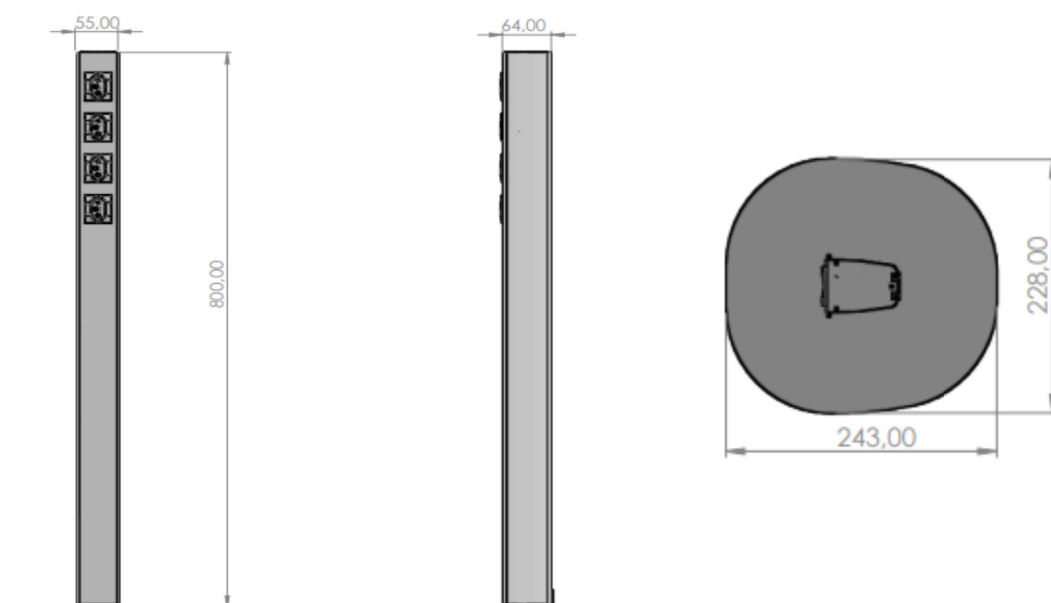

STORM TORRE

DESCRIÇÃO:

A Storm Torre é uma solução prática para carregamento de celulares em recepções, salas de espera, salas de treinamentos, feiras e eventos ou locais de grande fluxo de pessoas, como aeroportos, pronto socorros, bancos, restaurantes, etc... já que disponibiliza de forma simples e prática, 3 tomadas para conexão de carregadores e dois carregadores USB. Fabricada com estrutura de alumínio e face em metal, a mesma possui design moderno e agradável, combinando com qualquer ambiente.

MEDIDAS:

INFORMAÇÕES TÉCNICAS:

- Estrutura em alumínio com placa frontal em aço pintado nas cores preta ou branca.
- Tomadas 2P+T de 10A, 100-240V e 50-60Hz.
- Carregador USB duplo 5V de 1,5A cada.
- Cabo de 1800mm com plugue 10A 2P+T.

OPÇÕES DE CARGA:

USB duplo. USB simples.

OPÇÕES DE CABOS:

Cabo com plugue 3000mm.

Cabo com plugue 1800mm.

Cabo ponta aberta.

COR PRODUTOS:

Preto fosco.

Prata fosco.

Branco Brilhante.

COR TOMADAS:

Preto.

Branco.

Manual de instalação:

1- Retire a Storm Torre da embalagem.

2- Plugue a Storm Torre na tomada.