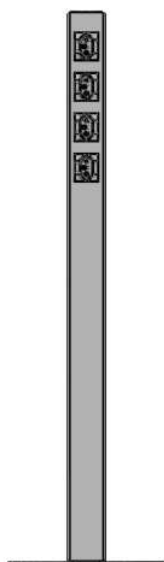

MEDIDAS:

INFORMAÇÕES TÉCNICAS:

- Estrutura em alumínio com placa frontal em aço pintado nas cores preta ou branca.
- Tomadas 2P+T de 10A, 100-240V e 50-60Hz.
- Carregador USB duplo 5V de 1,5A cada.
- Cabo de 1800mm com plugue 10A 2P+T.

OPÇÕES DE CARGA:

USB duplo. USB simples.

OPÇÕES DE CABOS:

Cabo com plugue 3000mm.

Cabo com plugue 1800mm.

Cabo ponta aberta.

COR PRODUTOS:

Preto fosco.

Prata fosco.

Branco Brilhante.

COR TOMADAS:

Preto.

Branco.

Manual de instalação:

1- Retire a Storm Torre da embalagem.

2- Plugue a Storm Torre na tomada.